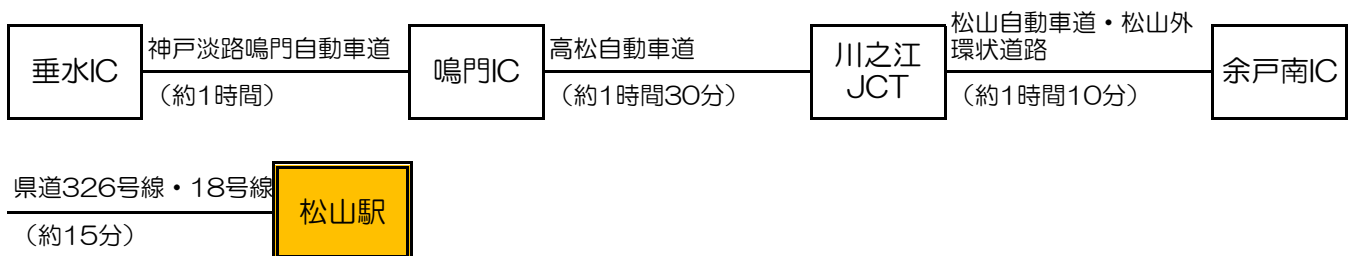

愛媛県（松山駅）へのアクセス

: 指定降車駅等

1 飛行機をご利用の場合

2 鉄道をご利用の場合

3 自動車をご利用の場合

< 明石海峡大橋経由 >

<瀬戸大橋経由>

<しまなみ海道経由>