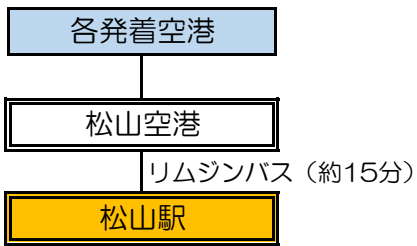

愛媛県（松山駅）へのアクセス

: 指定降車駅等

1 飛行機をご利用の場合

2 鉄道をご利用の場合

3 自動車をご利用の場合

< 明石海峡大橋経由 >

<瀬戸大橋経由>

<しまなみ海道経由>