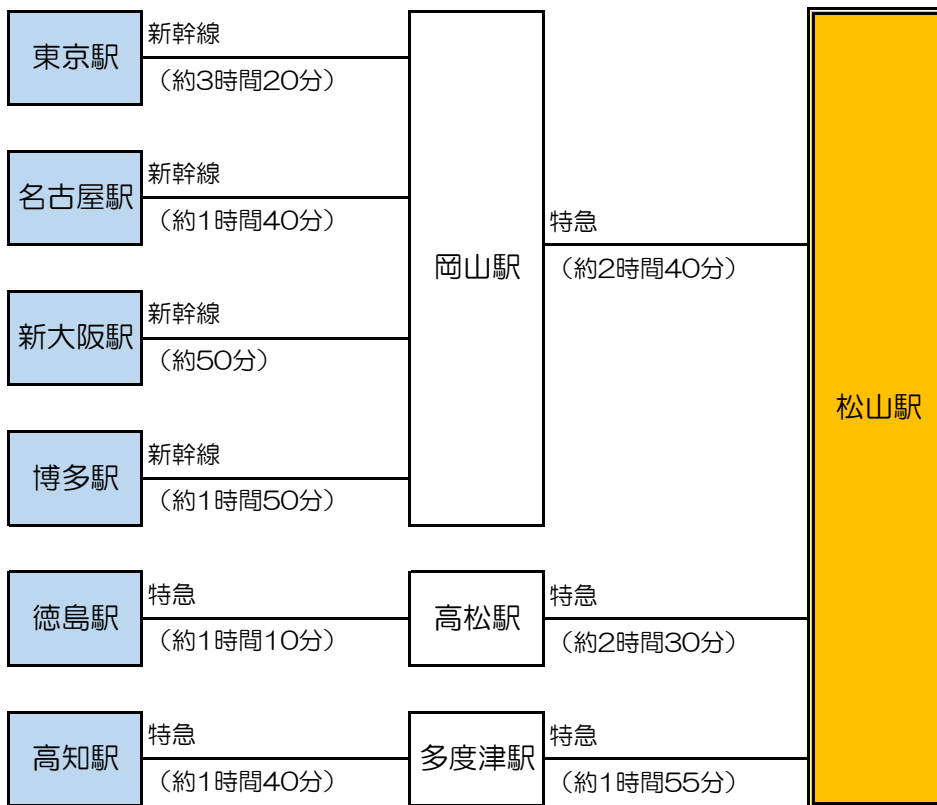

愛媛県（松山駅）へのアクセス

: 指定降車駅等

1 飛行機をご利用の場合

2 鉄道をご利用の場合

3 自動車をご利用の場合

< 明石海峡大橋経由 >

<瀬戸大橋経由>

<しまなみ海道経由>

4 船（フェリー）をご利用の場合