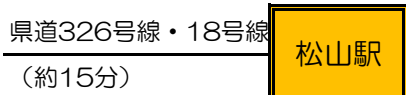

愛媛県（松山駅）へのアクセス

: 指定降車駅等

1 飛行機をご利用の場合

2 鉄道をご利用の場合

3 自動車をご利用の場合

< 明石海峡大橋経由 >

<瀬戸大橋経由>

<しまなみ海道経由>